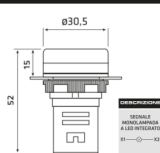

SPIA MONOLAMPADA LED 24V BLU COMPACT

DIMENSIONI

Valutazione: Nessuna valutazione

Prezzo

Prezzo con sconto

Prezzo di vendita

Prezzo di vendita, tasse escluse

Sconto

Ammontare IVA

[Fai una domanda su questo prodotto](#)

Descrizione

– **Segnale monolampada a led integrato**

– **Alimentazione AC/DC**