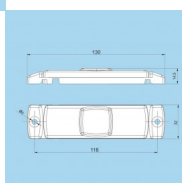

FANALINO LED GIALLO RETT. PIATTO CON STAFFA

Valutazione: Nessuna valutazione

Prezzo

Prezzo con sconto

Prezzo di vendita

Prezzo di vendita, tasse escluse

Sconto

Ammontare IVA