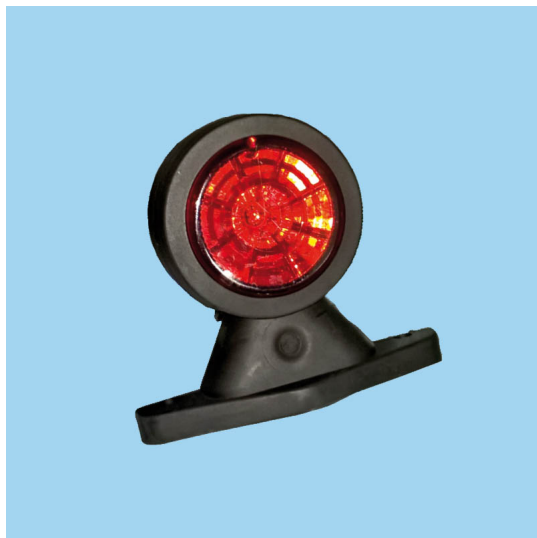

FANALINO BRACCIO CORTO A LED PRISMATICO 12/24V

Valutazione: Nessuna valutazione

Prezzo

Prezzo con sconto

Prezzo di vendita

Prezzo di vendita, tasse escluse

Sconto

Ammontare IVA