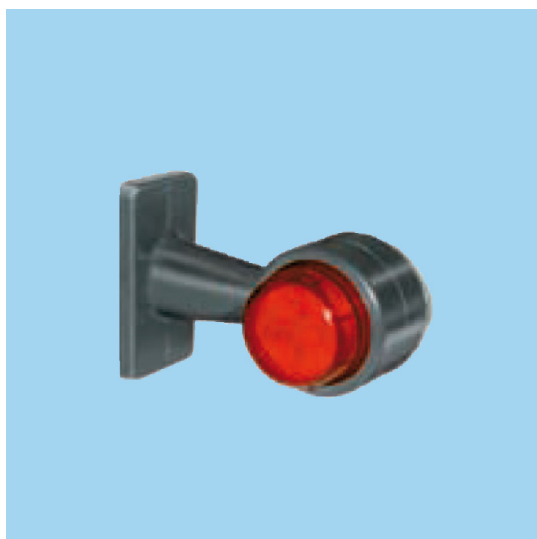

## FANALINO BRACCIO CORTO A LED COBO 12/24V

Valutazione: Nessuna valutazione

**Prezzo**

Prezzo con sconto

Prezzo di vendita

Prezzo di vendita, tasse escluse

Sconto

Ammontare IVA