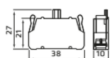

ELEMENTO CONTATTO VERDE 16A

DIMENSIONI

Valutazione: Nessuna valutazione

Prezzo

Prezzo con sconto

Prezzo di vendita

Prezzo di vendita, tasse escluse

Sconto