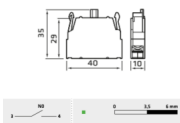

ELEMENTO A VITE CONTATTO VERDE 16A FINO A 8 MQ

DIMENSIONI

Valutazione: Nessuna valutazione

Prezzo

Prezzo con sconto

Prezzo di vendita

Prezzo di vendita, tasse escluse

Sconto