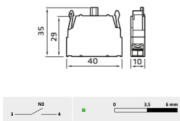

ELEMENTO A VITE CONTATTO VERDE 16A FINO A 8 MQ

DIMENSIONI

Valutazione: Nessuna valutazione

Prezzo

Prezzo con sconto

Prezzo di vendita

Prezzo di vendita, tasse escluse

Sconto